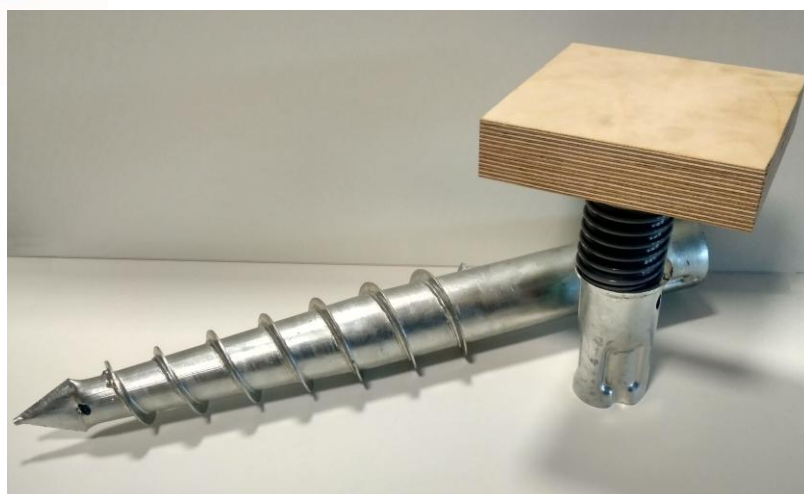

## EUROPANEL HOBBY

Produktová řada HOBBY stavební systému EUROPANEL je určena pro malé zahradní, rekreační a užitkové stavby. Díky našemu systému si každý domácí kutil postaví zahradní domek nebo kůlnu svépomocí bez výkopových prací.

### Hlavní výhody EUROPANEL HOBBY

- snadné a rychlé založení stavby na zemní vruty bez nutnosti přípravy terénu
- unikátní rektifikační patka umožňující přesné vyrovnání základů
- rychlá výstavba, kterou zvládnou 2 lidé
- variabilní rozměry a tvary stavby
- konstrukce bez potřeby dalšího zateplení jelikož panely již obsahují tepelný izolant
- stavět lze celoročně

Cena za panel EP 85H  
(2500x1250x85mm)  
**104,98 EUR**

Cena za hobby vrut +  
rektifikační patku  
**29,38 EUR**

Vaše dotazy Vám rádi zodpoví naši zaměstnanci.